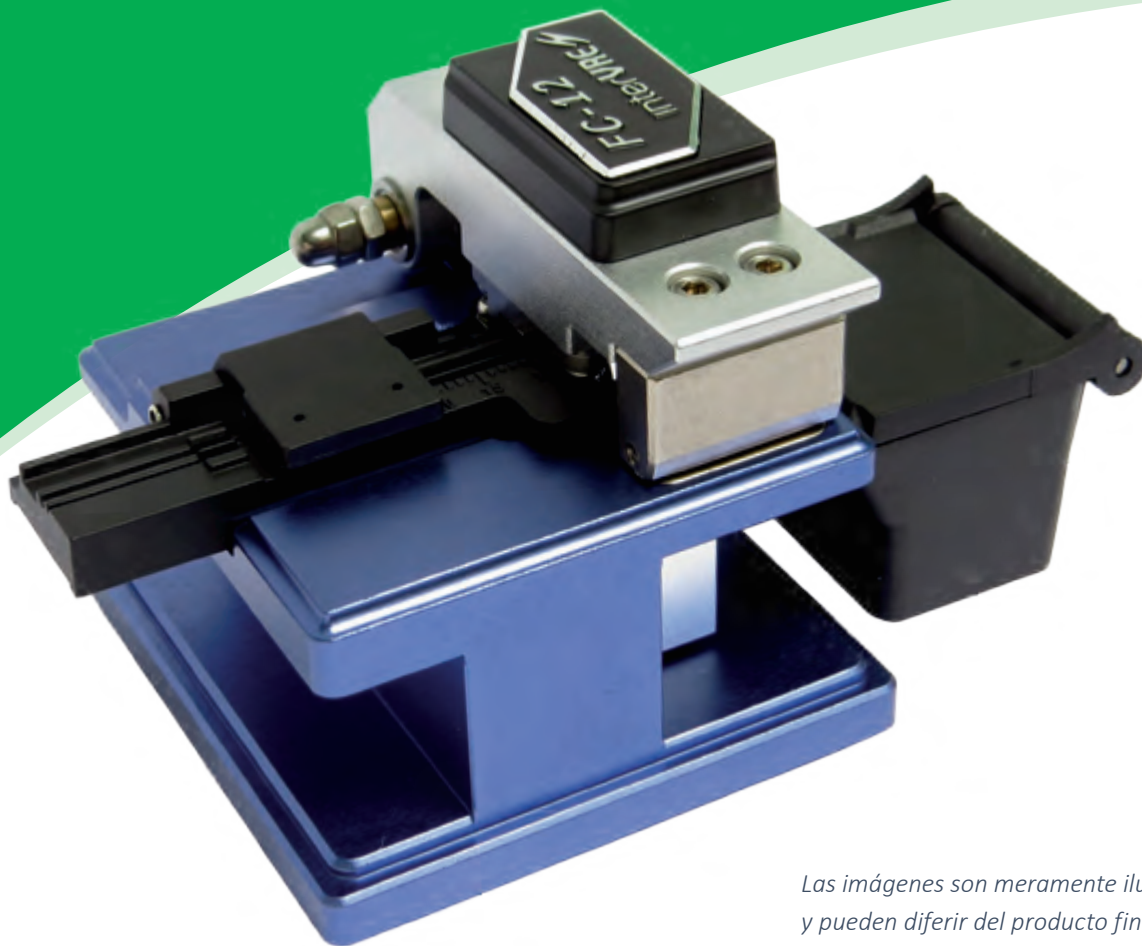

IVR-FC-12

Cortadora para fibra óptica

*Las imágenes son meramente ilustrativas
y pueden diferir del producto final*

La cortadora IVR-FC-12 es la herramienta ideal para cortar con precisión y rapidez fibras ópticas de 125 μm . Su diseño ligero y resistente, así como su cuchilla reemplazable aumenta su durabilidad y conveniencia para realizar trabajos de campo.

- Ángulo de corte promedio de 0.8°
- Para revestimiento de 125 μm y recubrimiento de 250 μm , φ 0.9, φ 2.0 y φ 3.0
- Largo de corte de 10mm a 20 mm
- Vida útil de la navaja aproximada de 32000 cortes de fibra, girando todas las posiciones
- Cuenta con colector de fibras con tapa
- Mide 67 x 59 x 55 mm (L x W x H)
- Pesa 300 gr
- Compacta y fácil de usar