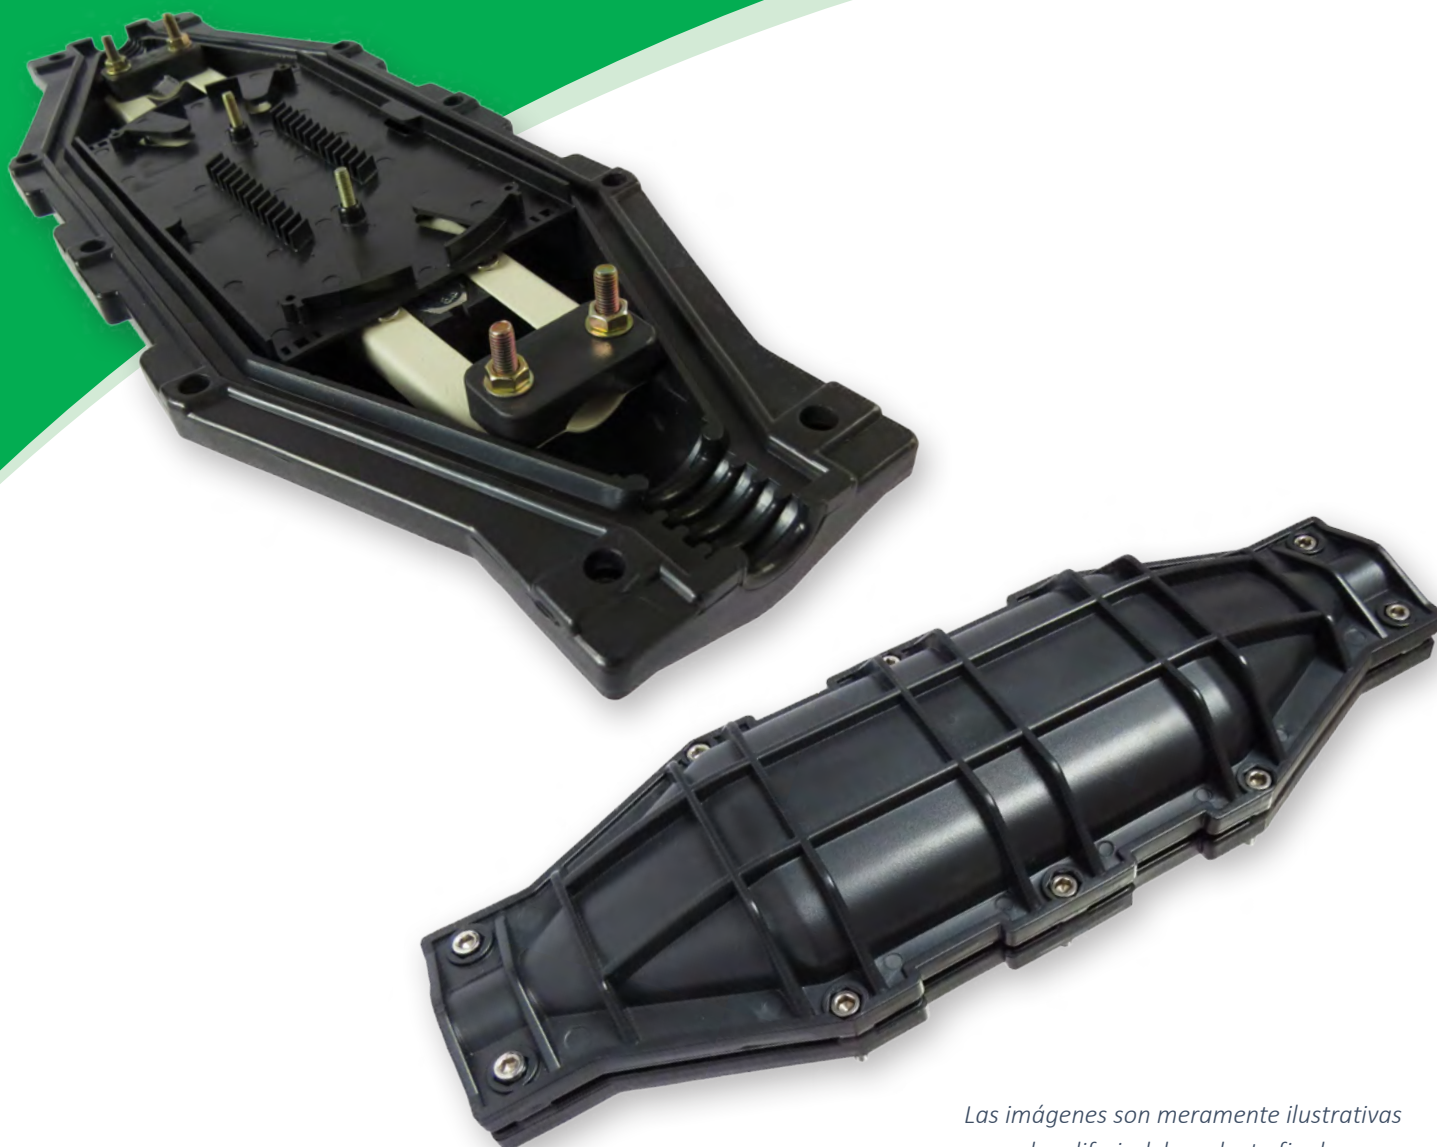

IVR-FC-ILM24

Cierre de Empalme Horizontal
De 12 a 24 fibras

*Las imágenes son meramente ilustrativas
y pueden diferir del producto final*

- Cierre de empalme horizontal con 1 charola de 12 fibras
- Capacidad de albergar 2 charolas
- Sellado mecánico