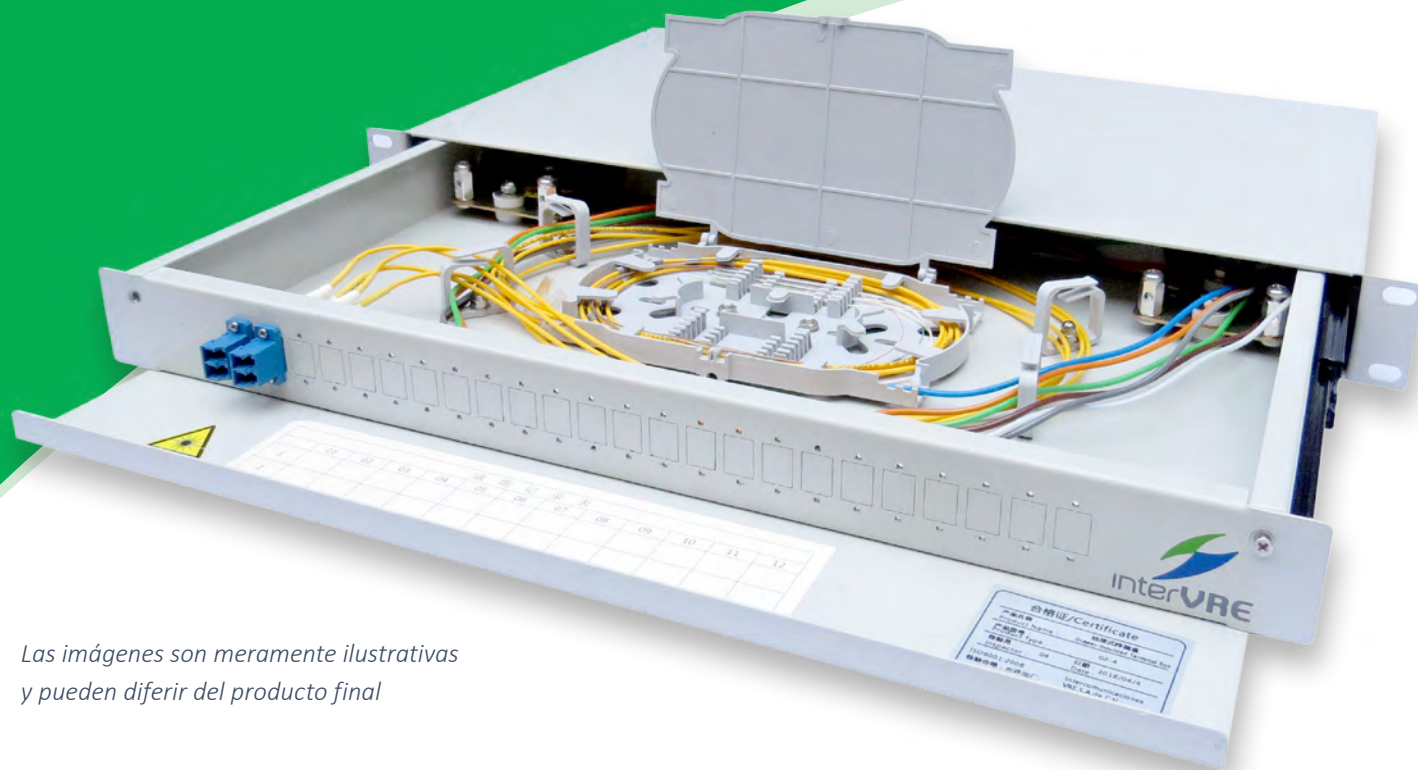

# IVR-ODF-M-24

## Distribuidor de Fibra Óptica

*Las imágenes son meramente ilustrativas  
y pueden diferir del producto final*

El distribuidor de fibra óptica IVR-ODF-M-24 es ideal para unir las terminaciones de enlaces troncales de la fibra exterior con los equipos internos de red.

Este ODF cuenta con una o dos charolas de empalme por lo que permite distribuir la fibra en 24 posiciones SC simplex, FC simplex o LC duplex, siendo posible el crecimiento desde un conector ya que están marcados individualmente y no requieren regletas. Está hecho de una hoja de acero estirado en frío con tratamiento de fosfatado anticorrosión y pintura electrostática.

- ODF con 24 posiciones
- Puede instalarse en rack de 19"
- Diseño modular y operación frontal
- Incluye terminales para aterrizar las tierras

**Contacto de ventas y soporte técnico**  
+52 55 84374485 / +52 1 55 45931368 / +52 1 55 14749712  
jesica.garcia@intervre.com / heber.vallejo@intervre.com  
Av. Río Consulado 1674-A, Vallejo, Ciudad de México, CP 07870